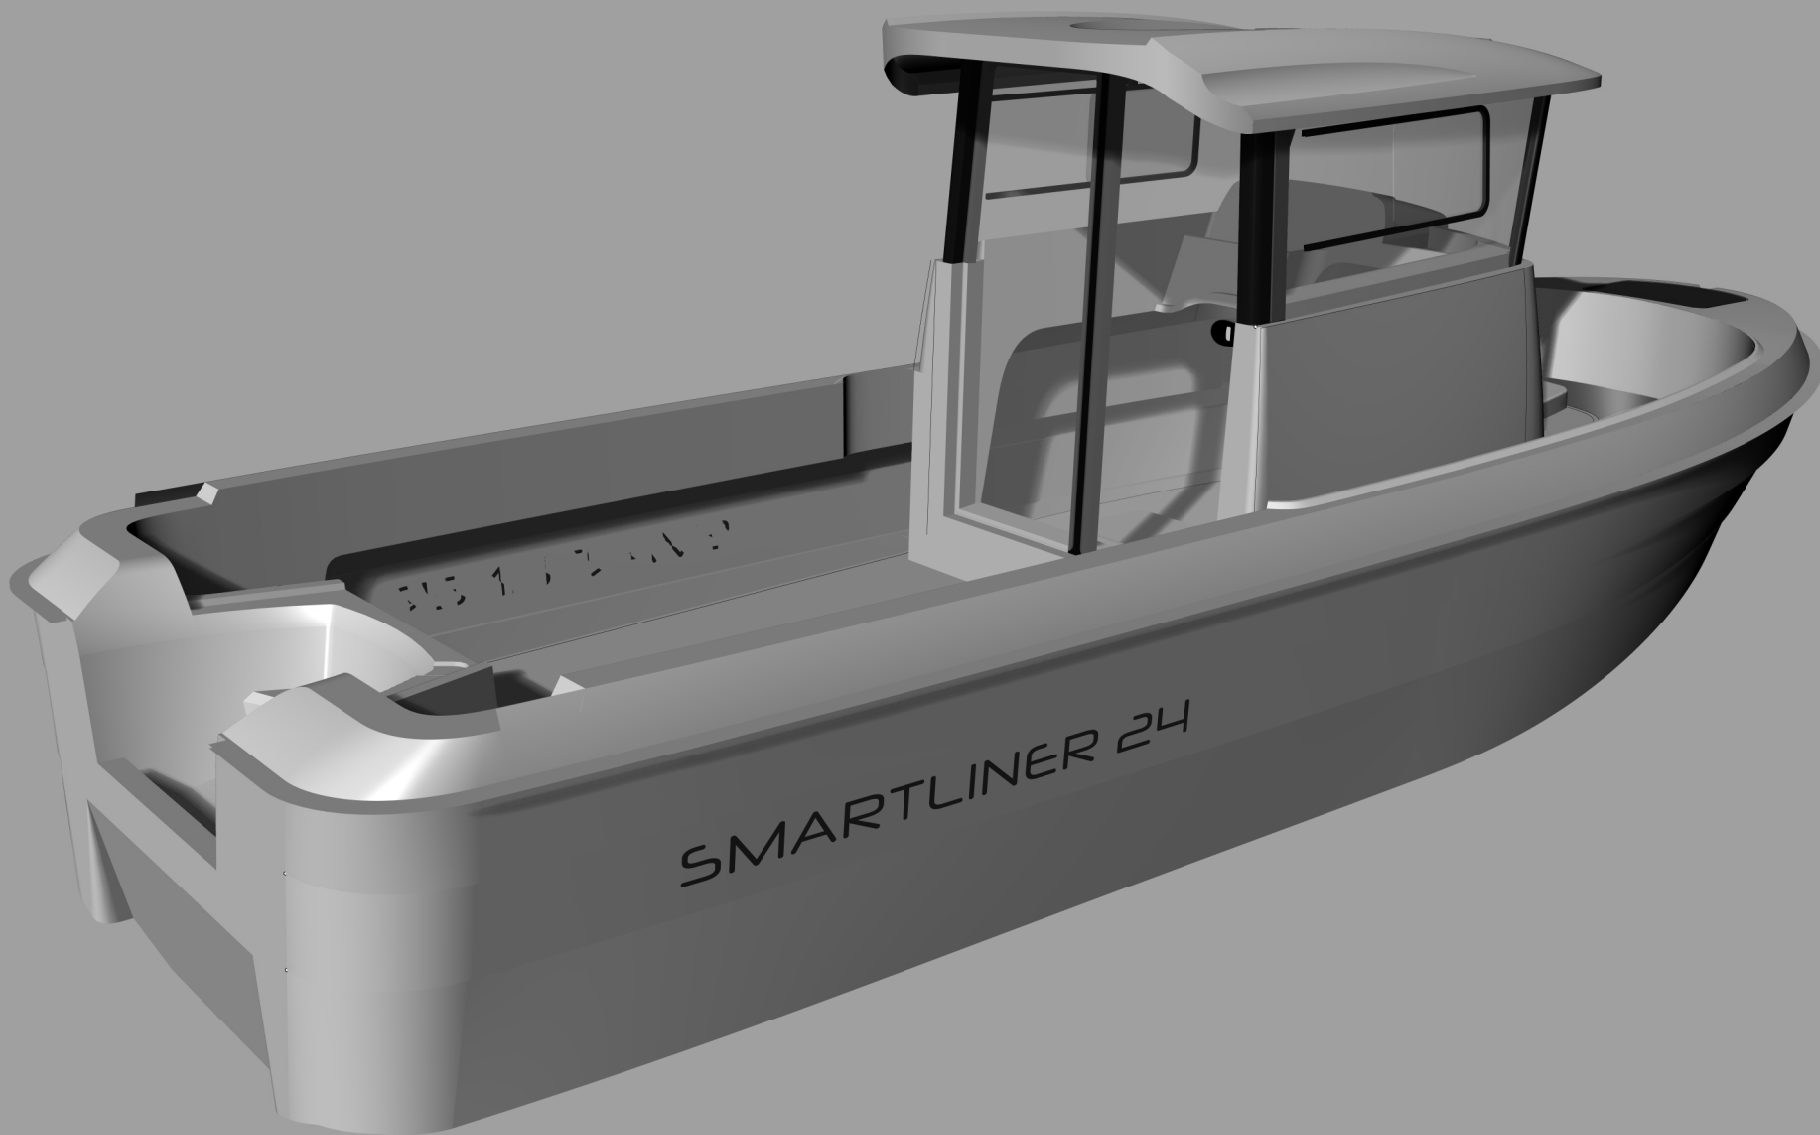

SMARTLINER 24

SMARTLINER 24

Longueur	7.30M
Largeur	2.54M
Tirant d'eau	0.48M
Puissance maxi xl	150 HP
Reservoir	190 l
Personne maxi	7
Catégorie	C

Équipement à venir...